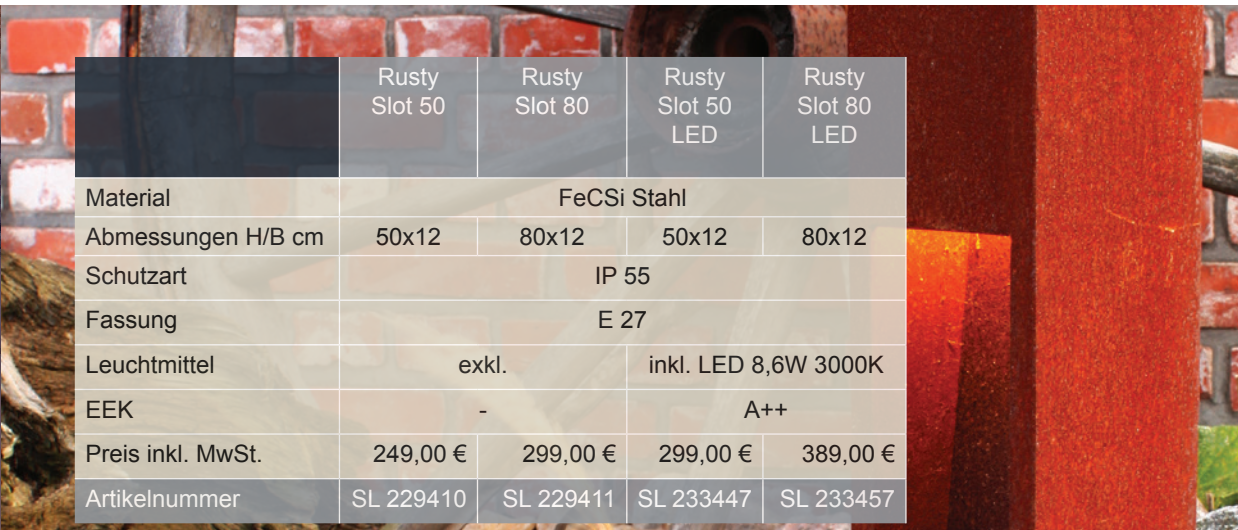

Rusty Slot 50	Rusty Slot 80	Rusty Slot 50 LED	Rusty Slot 80 LED
Material	FeCSi Stahl			
Abmessungen H/B cm	50x12	80x12	50x12	80x12
Schutzart	IP 55			
Fassung	E 27			
Leuchtmittel	exkl.		inkl. LED 8,6W 3000K	
EEK	-		A++	
Preis inkl. MwSt.	249,00 €	299,00 €	299,00 €	389,00 €
Artikelnummer	SL 229410	SL 229411	SL 233447	SL 233457