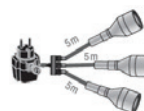

12V LED

	Quellstar 600 Set	Quellstar 900 Set
Material	Kunststoff	
Abmessungen D/H	30 / 77 mm	48 / 78 mm
Schutzart	IP 68	
Leistungsaufnahme	0,6 W	1,9 W
EEK	A	
Abstrahlwinkel	180°	
Farbe	blau	
Zubehör	Leuchteinheit, Basismodul, Netzteil	
Preis inkl. MwSt.	54,70 €	64,70 €
Artikelnummer	SE 40280	SE 40290

12V LED