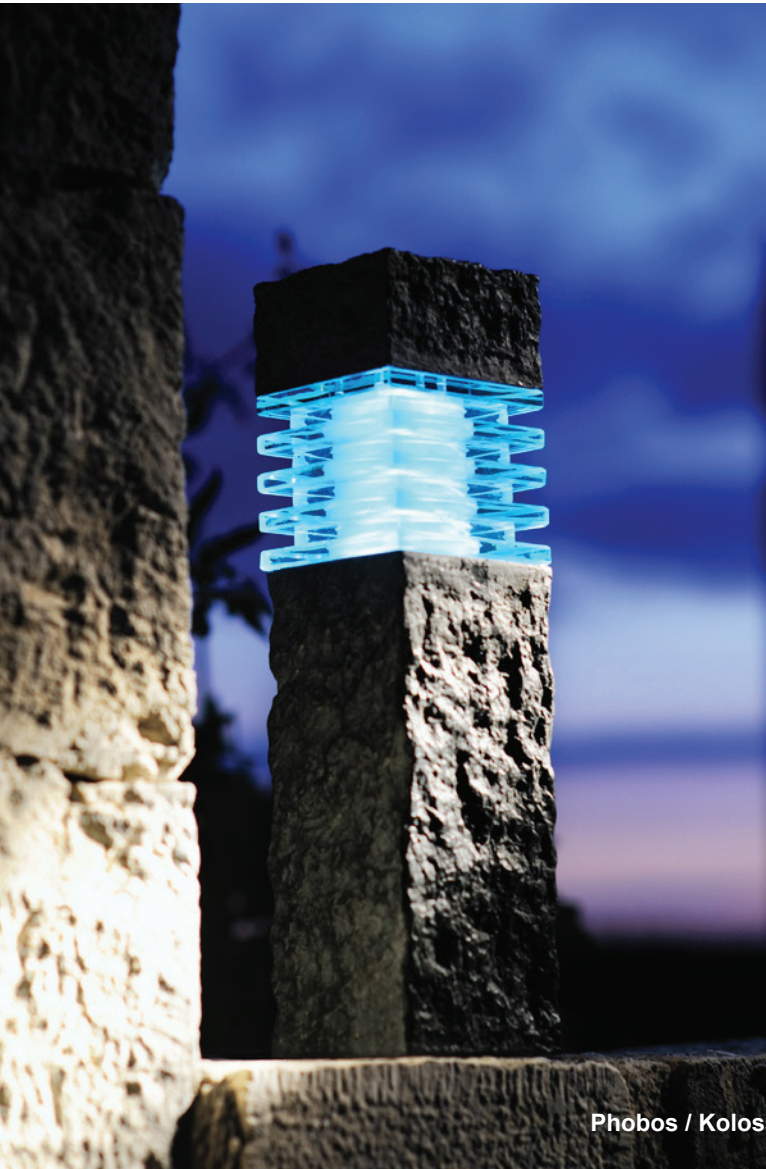

Phobos / Kolossos