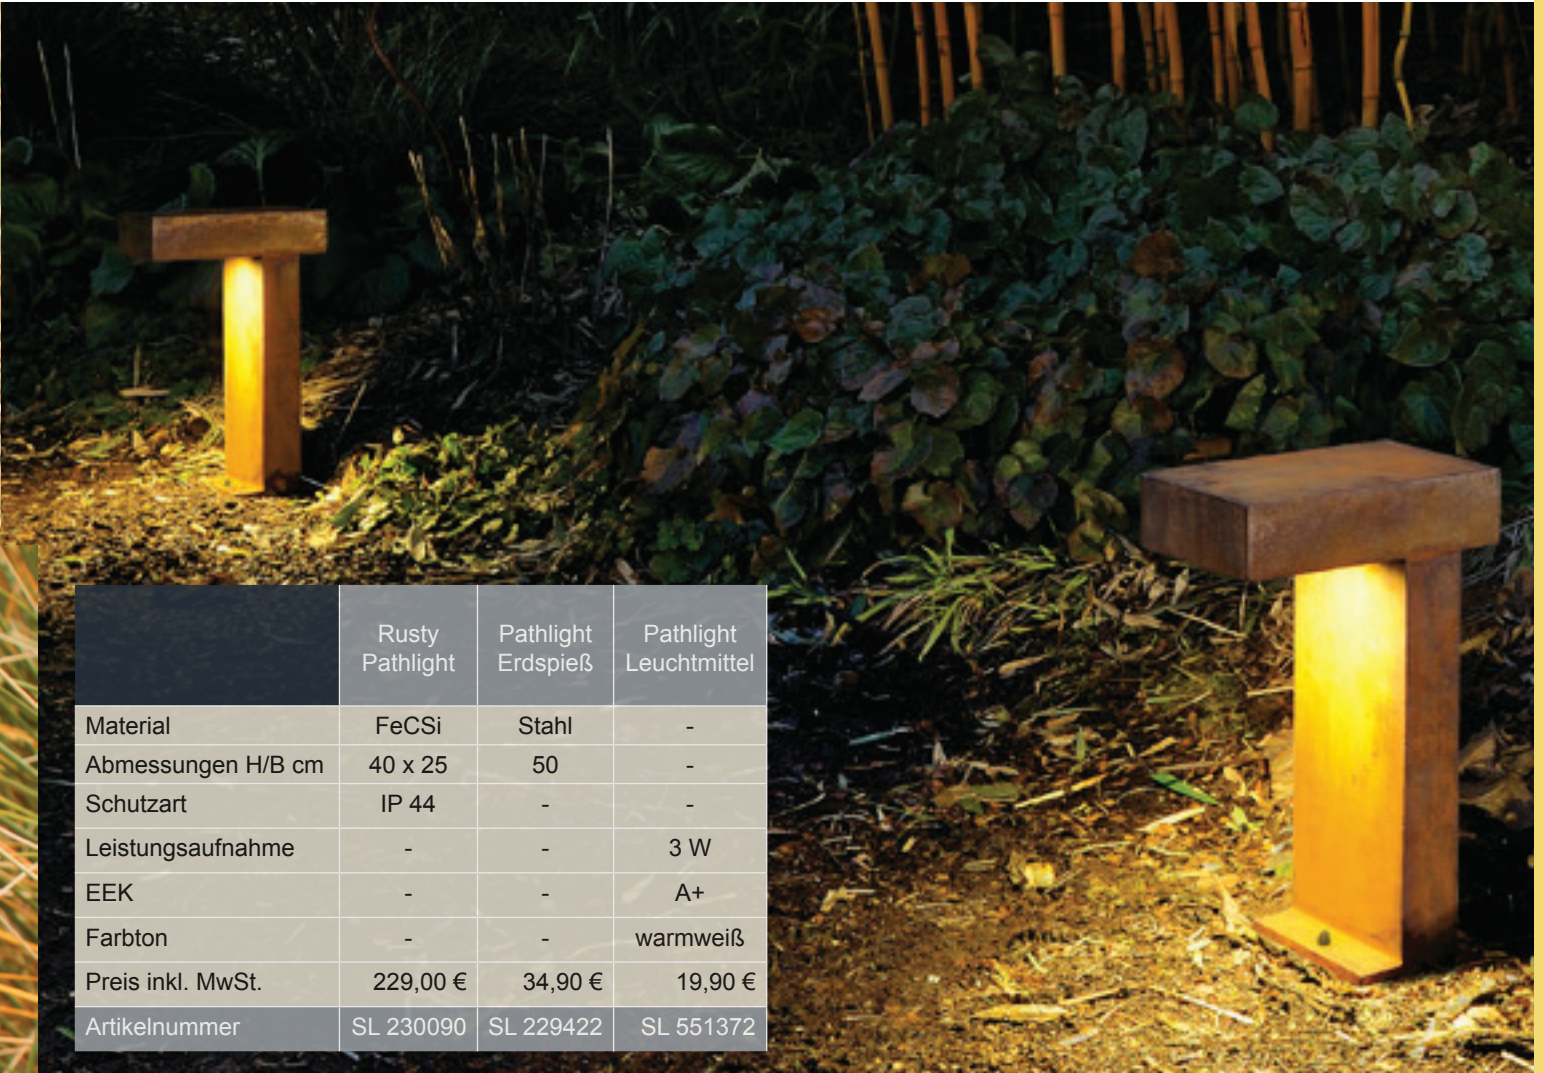

Rusty Pathlight	Pathlight Erdspieß	Pathlight Leuchtmittel
Material	FeCSi	Stahl	-
Abmessungen H/B cm	40 x 25	50	-
Schutzart	IP 44	-	-
Leistungsaufnahme	-	-	3 W
EEK	-	-	A+
Farbton	-	-	warmweiß
Preis inkl. MwSt.	229,00 €	34,90 €	19,90 €
Artikelnummer	SL 230090	SL 229422	SL 551372