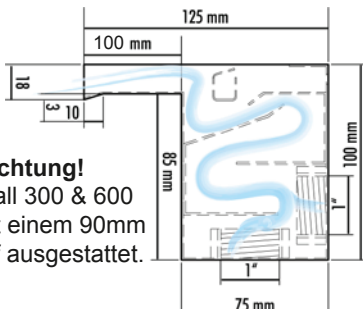

Achtung!
Aquafall 300 & 600
sind mit einem 90mm
Auslauf ausgestattet.

	Aquafall 300	Aquafall 600	Aquafall 900	Aquafall 1200	Aquafall 1500
Länge in mm	300	600	900	1200	1500
Anschlüsse 1"	1	1	2	3	4
Verbr. bei 0,5m in l/h	2000	3000	5000	5000	8000
Verbr. bei 1m in l/h	4000	6000	8000	10.000	15.000
Verbr. bei 1,5m in l/h	6000	8000	10.000	15.000	20.000
Preis inkl. MwSt.	159,00 €	219,00 €	279,00 €	379,00 €	459,00 €
Artikelnummer	SE 46200	SE 46210	SE 46220	SE 46230	SE 46240

	Aqualine 300	Aqualine 600	Aqualine 900	Aqualine 1200	Aqualine 1500
Länge in mm	300	600	900	1200	1500
Stromverbrauch in W	3	6	9	12	15
Preis inkl. MwSt.	47,90 €	79,90 €	114,00 €	154,00 €	189,00 €
Artikelnummer	SE 46501	SE 46511	SE 46521	SE 46531	SE 46541