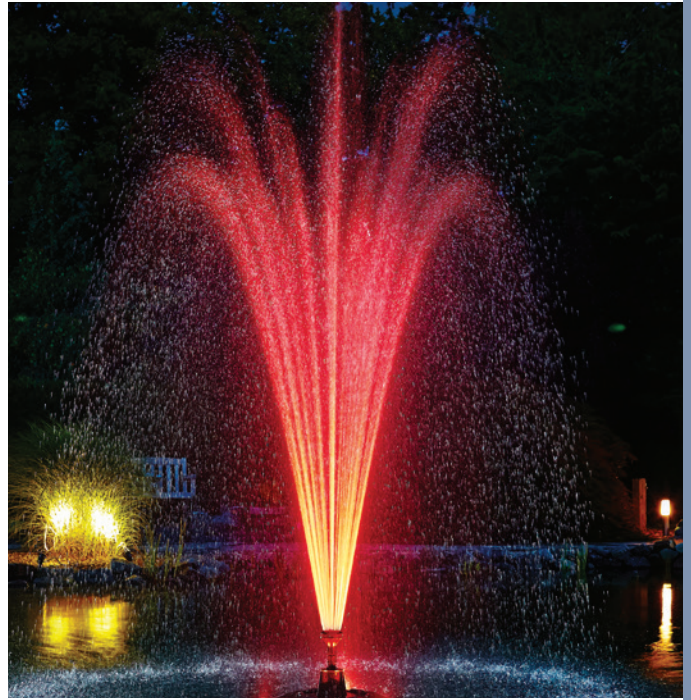

PondJet Eco		
Schwimmfontäne mit zuschaltbarem Dynamikprogramm für beeindruckende Fontänen.		
Abmessungen D/H	670 / 540 mm	
Leistungsaufnahme	190 W	
Kabellänge	20 m	
Wassersäule max.	8,50 m	
Fontänenhöhe max.	3,00 m	
Wassertiefe min.	0,50 m	
Elektronisch regulierbar	Ja	
Preis inkl. MwSt.	1059,99 €	
Artikelnummer	OA 57704	
Beleuchtungs-Set		
Farbe	weiß	RGB
Preis inkl. MwSt.	674,99 €	899,99 €
Artikelnummer	OA 42637	OA 42641