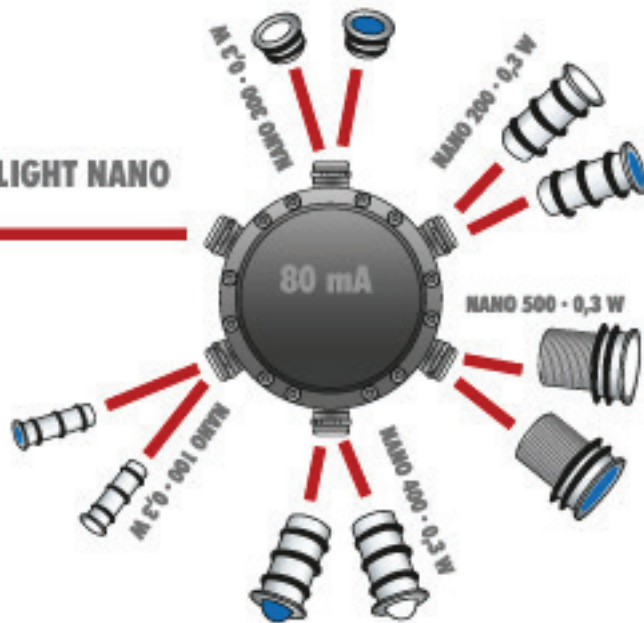

SKYLIGHT NANO