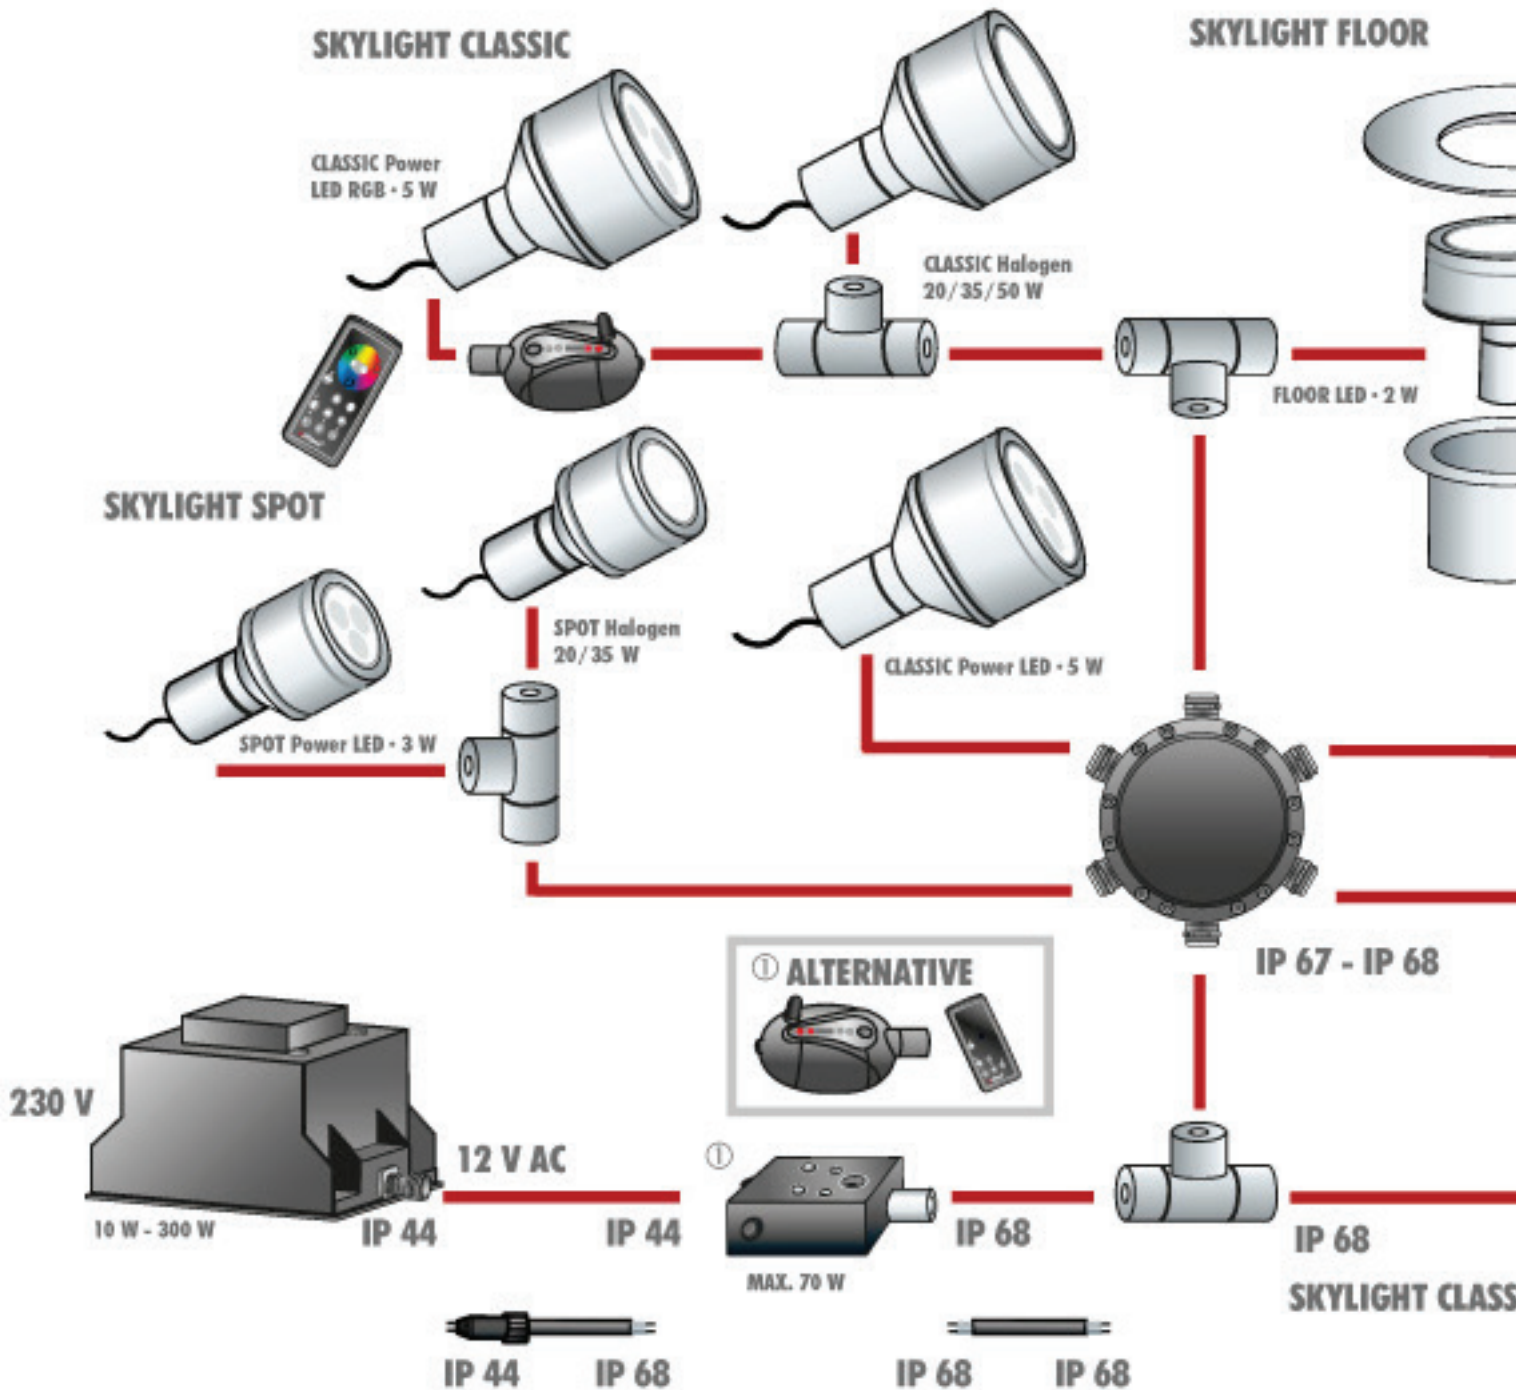

Vernetzungsplan Seliger Skylight