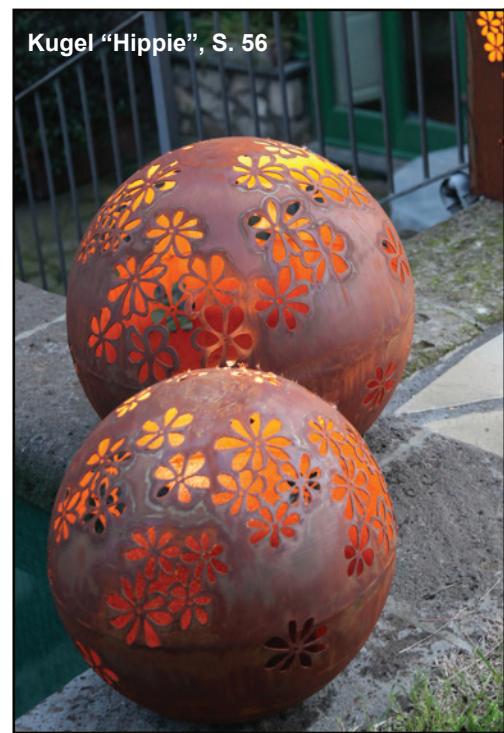

# Neuheiten 2017

Husqvarna Stabheckenschere 536LiHE3, S. 85

OASE Profi Lux Garden  
LED RGB, S. 14

Husqvarna Automower 440, S. 79

Nistkästen, S. 64

Rain Bird Bewässerung, S. 90

SLV Nautilus Square, S. 25

Kugel "Hippie", S. 56