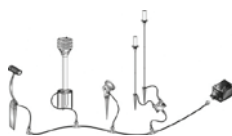

Garden-Lights Hauptkabel	
Länge in m	10	15
max. Belastung in W	120	150
Anschlüsse	4	6
Preis inkl. MwSt.	25,95 €	53,95 €
Artikelnummer	GL 6007011	GL 6008011

Garden-Lights Hauptkabel

Hauptkabel haben die besondere Eigenschaft, dass über die komplette Länge des Kabels mehrere Anschlüsse verteilt sind. Sie können sich die Hauptkabel auch mit dem LightPro Sortiment selbst konfektionieren. (Seite 44)