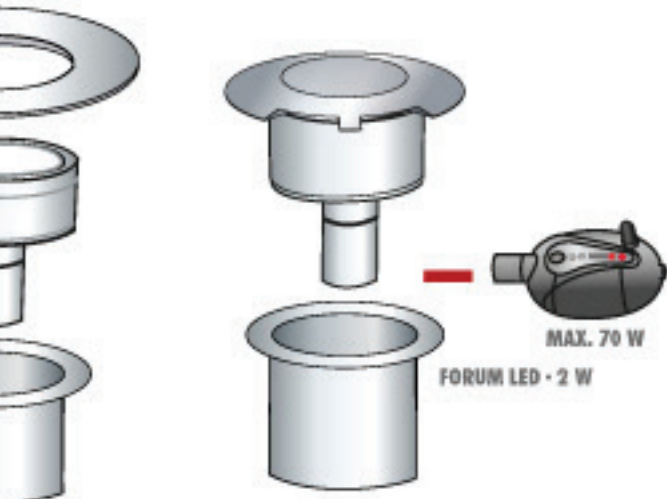

SKYLIGHT FORUM