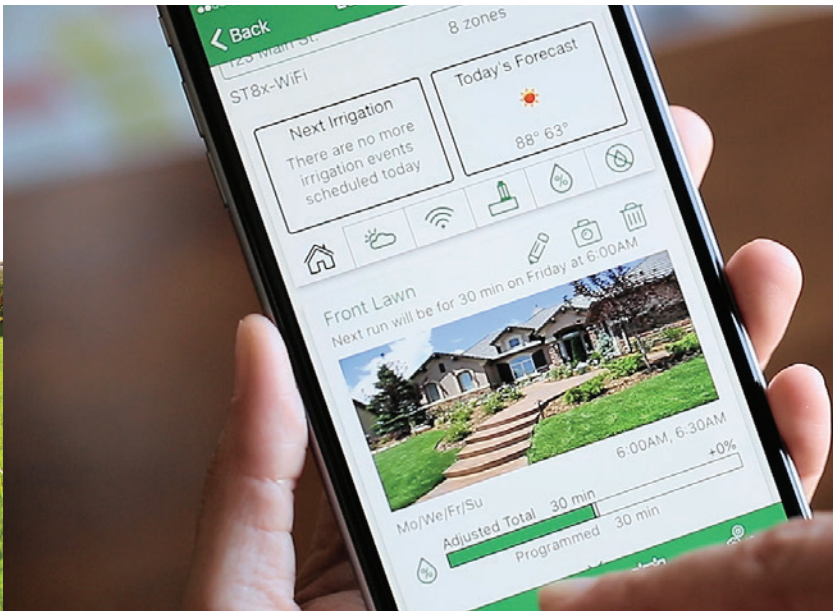

Automatische Bewässerung für gepflegte Grünflächen bietet Ihnen verschiedene Vorteile:

- Zeitersparnis während Ihr Garten bewässert wird.
- Zusätzliche Wasserersparnis indem das Steuergerät auf nächtliche Beregnung programmiert wird, wenn die Verdunstung am niedrigsten ist.
- Gesundes und nachhaltiges Pflanzenwachstum durch regelmäßige und gezielte Bewässerung.
- Niedrige Wasserkosten durch geringeren Verbrauch. Die Pflanzen werden automatisch und präzise nach ihrem Wasserbedarf bewässert.
- Schützen Sie die Umwelt durch die intelligente Nutzung von Wasser.