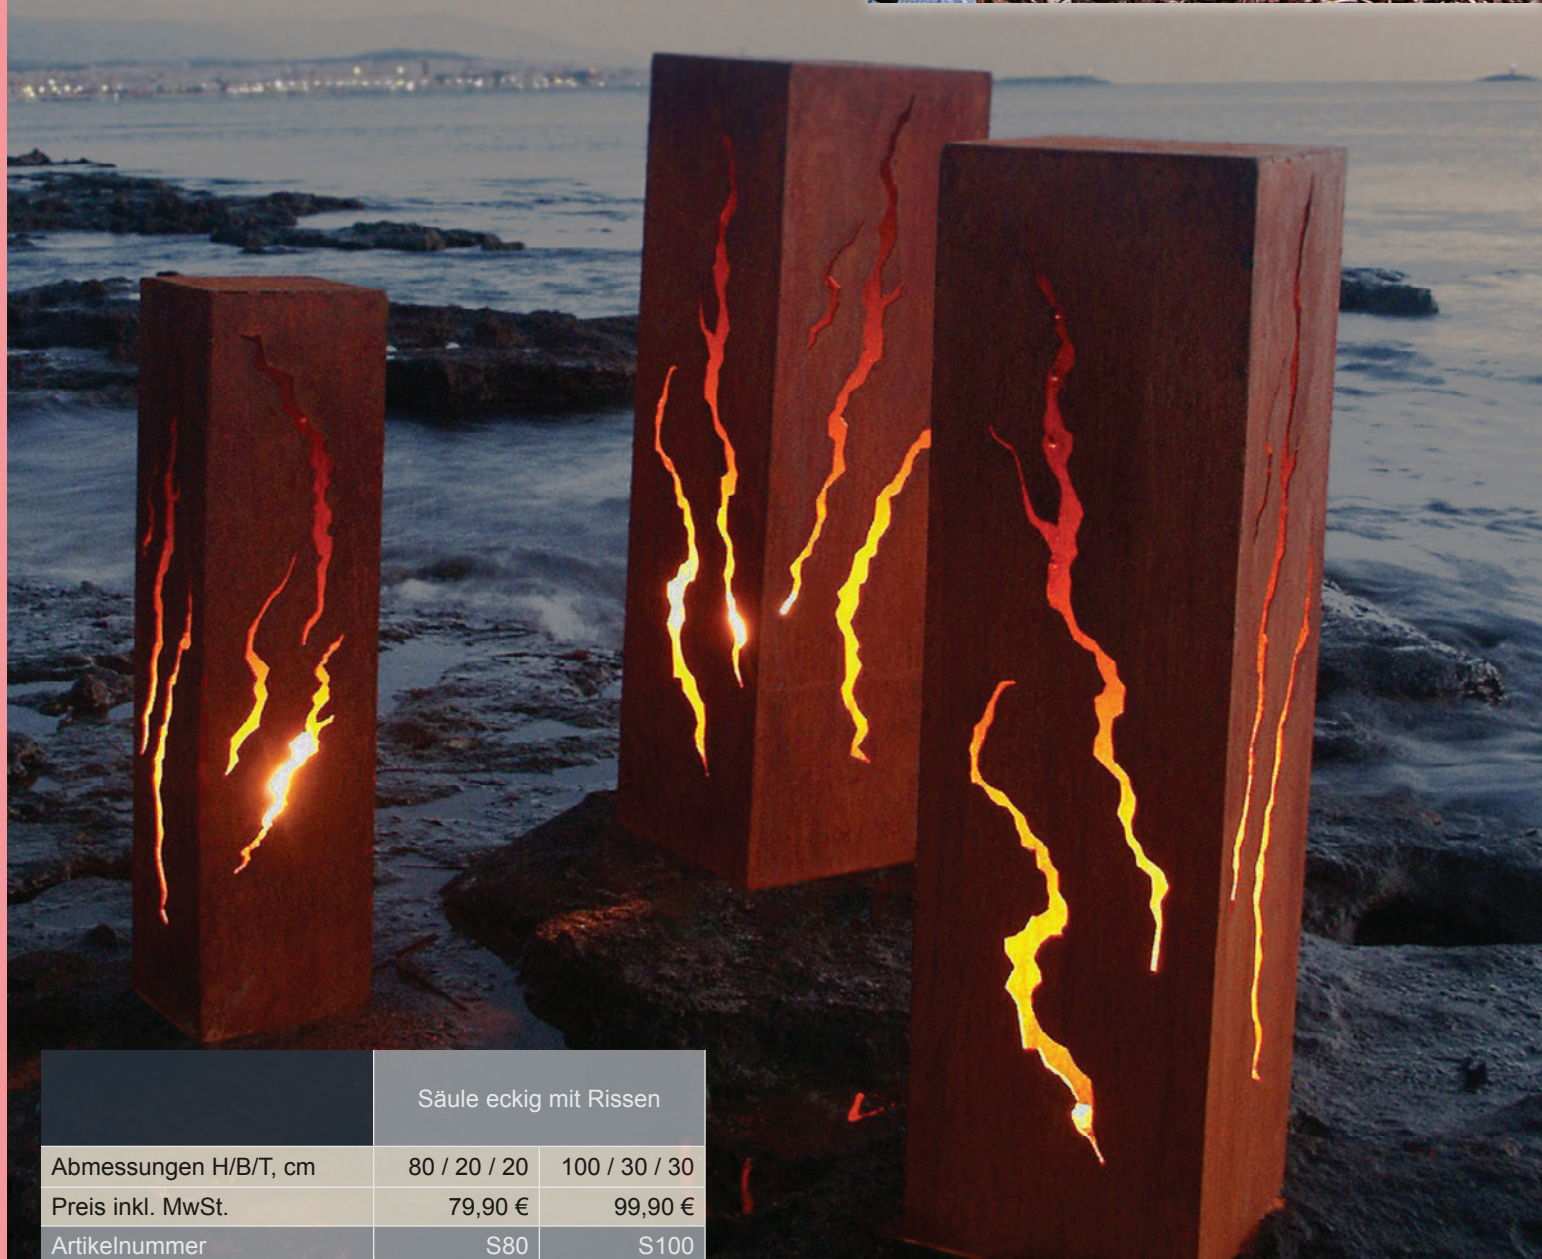

Edelrostelemente

Säule "Taormina" rund, oben und unten offen, mit Kabelloch zur Beleuchtung, Abschluss oben: 3 Stäbe mit Kugeln, für Halbkugel-Schalen.

	Taormina rund	
Abmessungen H/D, cm	86 / 20	128 / 20
Preis inkl. MwSt.	64,90 €	104,90 €
Artikelnummer	TaoR86	TaoR128

passende Schalen dazu:

	Halbkugelschale			Brenngel 500ml
Durchmesser, cm	40	50	60	-
Preis inkl. MwSt.	36,90 €	49,90 €	64,90 €	5,50 €
Artikelnummer	KH40	KH50	KH60	BGD

	Säule eckig mit Rissen	
Abmessungen H/B/T, cm	80 / 20 / 20	100 / 30 / 30
Preis inkl. MwSt.	79,90 €	99,90 €
Artikelnummer	S80	S100