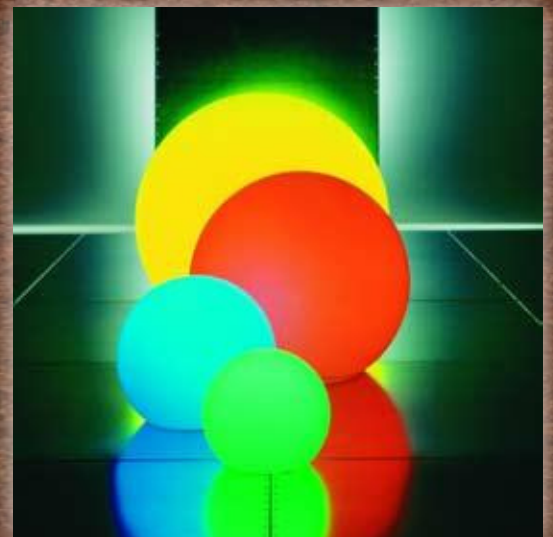

Soundsystem flexibel

Durchmesser	Art.Nr.
35 cm	ML MSL350.030
55 cm	ML MSL550.030
75 cm	ML MSL750.030

Es handelt sich um eine Kombination von Licht und Ton, ohne sichtbare Lautsprecher. Mit der 360-Grad-Abstrahlung wird eine optimale Licht- und Schallverteilung erreicht. Die speziell für den Außenbereich geschaffenen Sound-Leuchten unterscheiden sich optisch fast nicht vom übrigen vielfältigen Moonlight-Lichtprogramm.