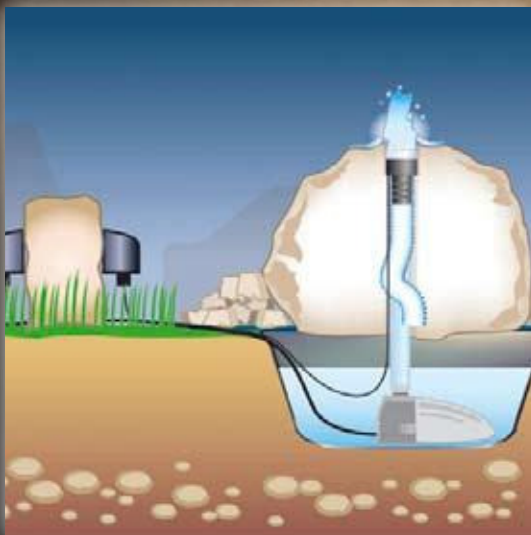

Quellstar 600 Leuchteinheit

Durchmesser: 32mm

Farbe	Artikelnummer
Blau	SE 40284
Weiß	SE 40285
Rot	SE 40286
Gelb	SE 40287
Grün	SE 40288
Farbwechsel	SE 40289